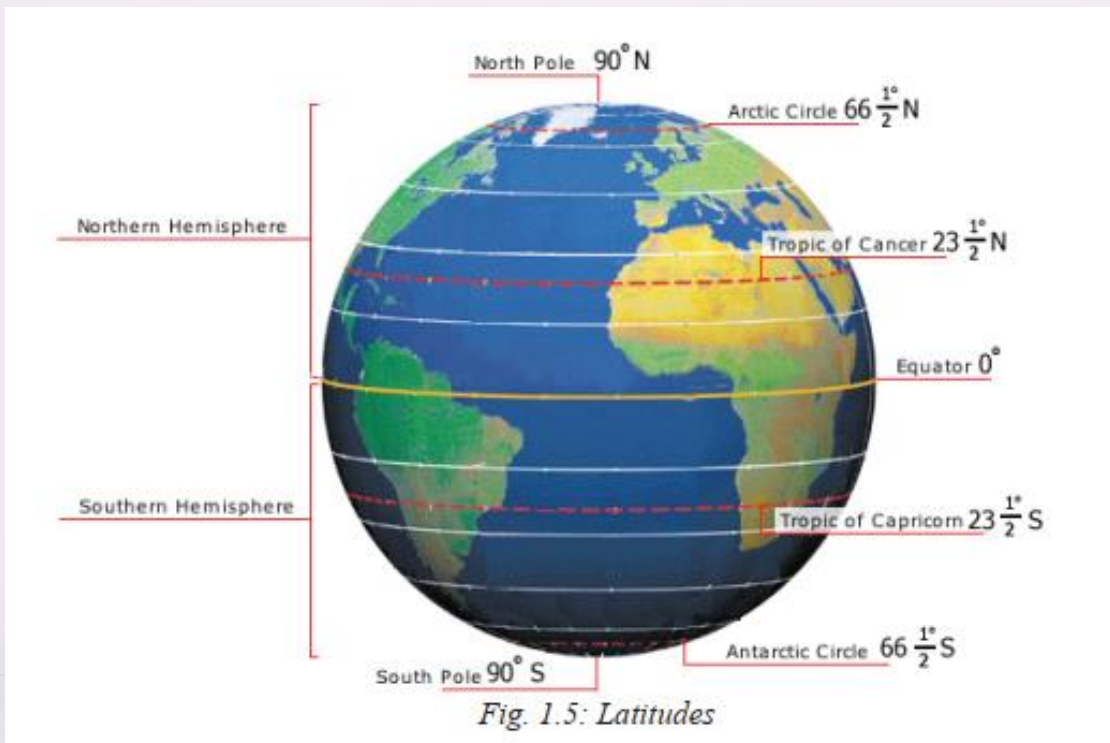

2. దిగువ చిత్రాన్ని చదివి, రేఖాంశాలు గురించి రాయండి.

Week-1: WORK SHEET-2 **Our Earth (భూమి - మనం)**

3. Write the names of prime latitudes and longitude in respective boxes in the given picture.

3. చిగువ చిత్రంలోని పెట్టిలలో సంబంధిత ప్రధాన అక్షాంశాలు, రేఖాంశం పేర్లను రాయండి.

4. Read the following picture and answer the below questions.

Week-1: WORK SHEET-2 **Our Earth (భూమి- మనం)**

- i. Which prime latitude known as tropic of cancer?
- ii. Which prime latitude known as Antarctic circle?
- iii. Name the 23 ½ degrees south latitude?
- iv. Name the 90 degrees north latitude?

4. దిగువ చిత్రాన్ని చదివి, క్రింది ఇవ్వబడిన ప్రశ్నలకు సమాధానాలు రాయండి.

- i. ఏ అక్షాంశాన్ని కర్కటరేఖ గా పిలుస్తారు ?
- ii. ఏ అక్షాంశాన్ని అంటార్కిటిక్ వలయం గా పిలుస్తారు ?
- iii. 23 ½ డిగ్రీల దక్షిణ అక్షాంశాన్ని ఏమందురు ?
- iv. 90 డిగ్రీల ఉత్తర అక్షాంశాన్ని ఏమందురు ?