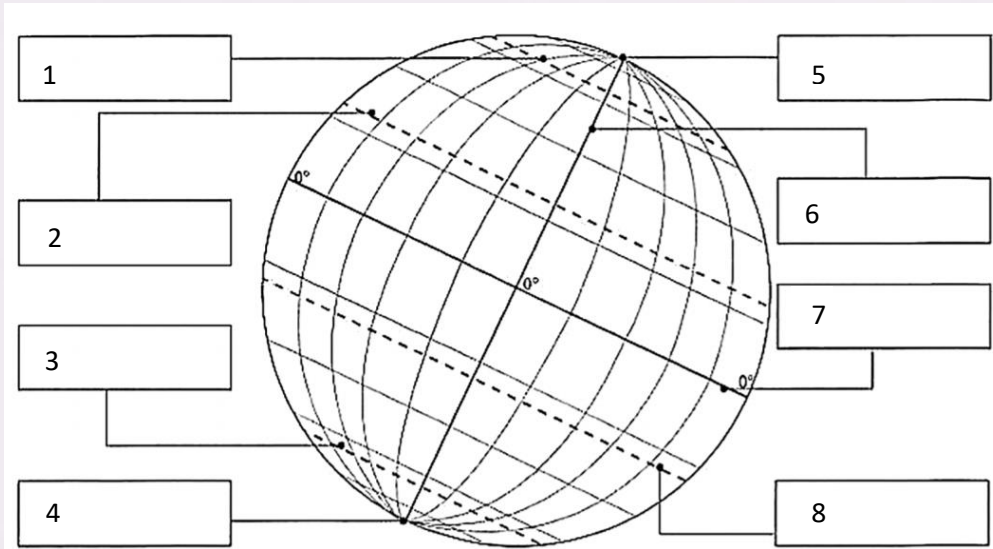

2. దిగువ చిత్రాన్ని చదివి, రేఖాంశాలు గురించి రాయండి.

Week-1: WORK SHEET-2 **Our Earth (భూమి - మనం)**

3. Write the names of prime latitudes and longitude in respective boxes in the given picture.

3. చిగువ చిత్రంలోని పెట్టిలలో సంబంధిత ప్రధాన అక్షాంశాలు, రేఖాంశం పేర్లను రాయండి.

4. Read the following picture and answer the below questions.

Week-1: WORK SHEET-2 **Our Earth (భూమి- మనం)**

- i. Which prime latitude known as tropic of cancer?
- ii. Which prime latitude known as Antarctic circle?
- iii. Name the 23 ½ degrees south latitude?
- iv. Name the 90 degrees north latitude?

4. దిగువ చిత్రాన్ని చదివి, క్రింది ఇవ్వబడిన ప్రశ్నలకు సమాధానాలు రాయండి.

- i. ఏ అక్షాంశాన్ని కర్కటరేఖ గా పిలుస్తారు ?
- ii. ఏ అక్షాంశాన్ని అంటార్కిటిక్ వలయం గా పిలుస్తారు ?
- iii. 23 ½ డిగ్రీల దక్షిణ అక్షాంశాన్ని ఏమందురు ?
- iv. 90 డిగ్రీల ఉత్తర అక్షాంశాన్ని ఏమందురు ?