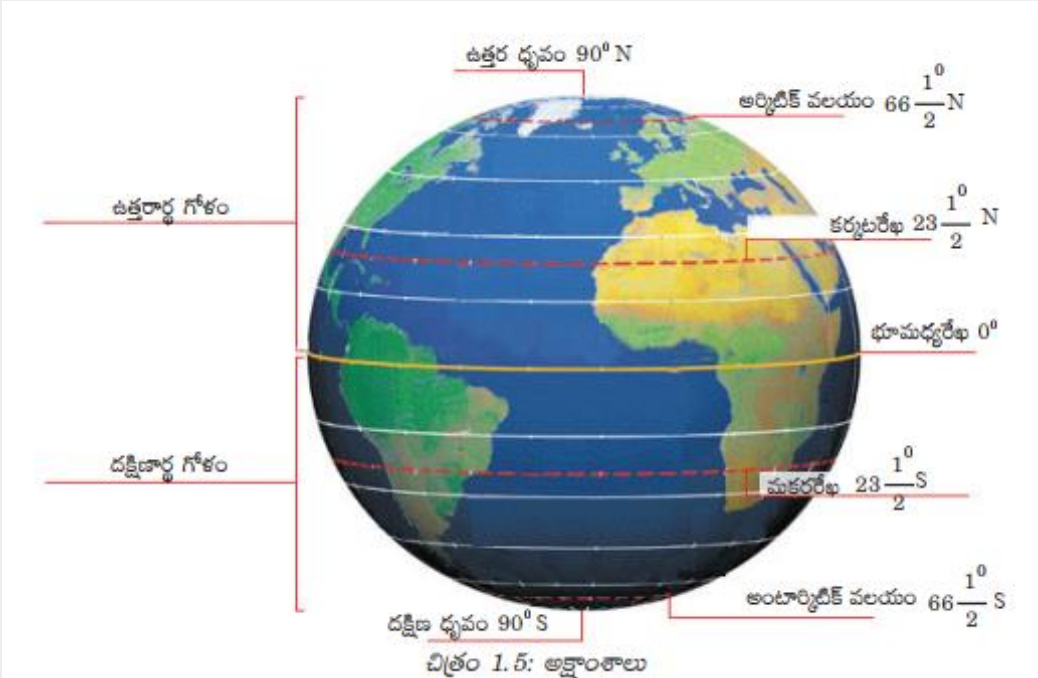

2. దిగువ చిత్రాన్ని చదివి, రేఖాంశాలు గురించి రాయండి.

Week-1: WORK SHEET-2 **Our Earth (భూమి - మనం)**

3. Write the names of prime latitudes and longitude in respective boxes in the given picture.

3. చిగువ చిత్రంలోని పెట్టిలలో సంబంధిత ప్రధాన అక్షాంశాలు, రేఖాంశం పేర్లను రాయండి.

4. Read the following picture and answer the below questions.

Week-1: WORK SHEET-2 **Our Earth (భూమి- మనం)**

- i. Which prime latitude known as tropic of cancer?
- ii. Which prime latitude known as Antarctic circle?
- iii. Name the 23 ½ degrees south latitude?
- iv. Name the 90 degrees north latitude?

4. దిగువ చిత్రాన్ని చదివి, క్రింది ఇవ్వబడిన ప్రశ్నలకు సమాధానాలు రాయండి.

- i. ఏ అక్షాంశాన్ని కర్కటరేఖ గా పిలుస్తారు ?
- ii. ఏ అక్షాంశాన్ని అంటార్కిటిక్ వలయం గా పిలుస్తారు ?
- iii. 23 ½ డిగ్రీల దక్షిణ అక్షాంశాన్ని ఏమందురు ?
- iv. 90 డిగ్రీల ఉత్తర అక్షాంశాన్ని ఏమందురు ?